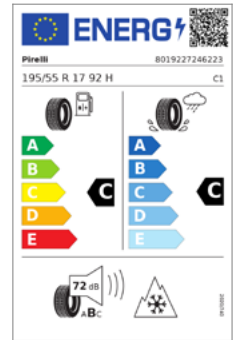

Teilenummer: 2471496

Menge: 4 Stück

UPE*: 305,01 EUR

Preis: 256,25 EUR

Betrag: **1.025,00 EUR**

Bezeichnung Y-Speiche 489 Orbit Grey,
hochglanzpoliert, Pirelli W210
Snowcontrol Serie 3*
195/55 R17 92H

C C B 72db
Sternmarkiert: Ja, Runflat: Nein