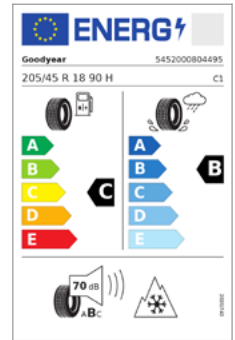

Teilenummer: 2471503
Menge: 4 Stück
UPE*: 600,01 EUR
Preis: 464,28 EUR

Betrag: **1.857,12 EUR**

Bezeichnung M Y-Speiche 711M
Ferric Grey, Goodyear Ultra Grip
Performance Gen-1*
205/45 R18 90H
 70db
Sternmarkiert: Ja, Runflat: Nein