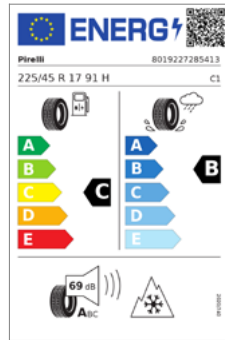

ENTDECKEN SIE UNSERE ANGEBOTE FÜR KOMPLETTRADSÄTZE. FÜR BMW 1er (F40) UND BMW 2er (F44).

Bezeichnung M Doppelspeiche 550M
Ferric Grey, hochglanzpoliert
Pirelli Winter Sottozero 3
225/45 R17 91H
69db
Sternmarkiert: Ja, Runflat: Ja

Teilenummer: 2471503
Menge: 4 Stück
UPE*: 600,01 EUR
Preis: 464,28 EUR

Betrag: **1.857,12 EUR**