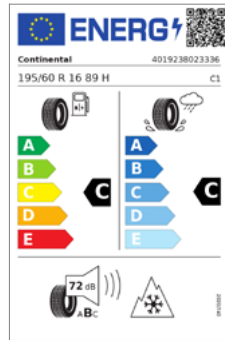

ENTDECKEN SIE UNSERE ANGEBOTE FÜR KOMPLETTRADSÄTZE. FÜR BMW 1er (F40) UND BMW 2er (F44).

Bezeichnung Doppelspeiche 474 Reflex Silver
Continental Winter Contact
TS860S* Evc
195/60 R16 89H

C C B 72db
Sternmarkiert: Ja, Runflat: Nein

Teilenummer: 2471496

Menge: 4 Stück

UPE*: 305,01 EUR

Preis: 256,25 EUR

Betrag: **1.025,00 EUR**