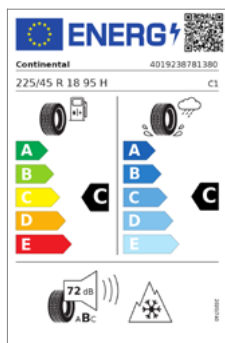

ENTDECKEN SIE UNSERE ANGEBOTE FÜR KOMPLETTRADSÄTZE.

FÜR BMW 2er(42), BMW 3er (G20/G21) & BMW 4er (G22/G23)

Bezeichnung M Performance Doppelspeiche 796M
Jet Black matt, Continental Winter
Contact TS860S
225/45 R18 95H XL

C C B 72db
Sternmarkiert: Ja, Runflat: Ja

Teilenummer: 5B314C3

Menge: 4 Stück

UPE*: 672,50 EUR

Preis: 544,53 EUR

Betrag: **2.178,12 EUR**