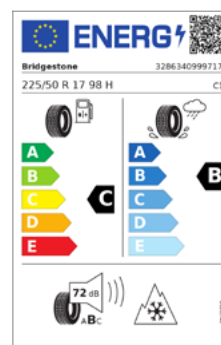

# ENTDECKEN SIE UNSERE ANGEBOTE FÜR KOMPLETTRADSÄTZE.

FÜR BMW 2er(42), BMW 3er (G20/G21) & BMW 4er (G22/G23)

**Bezeichnung** V-Speiche 778  
Reflex Silver,  
Hankook Winter icept evo2\* W320  
225/50R17 98H XL  
 C B B 72db B  
Sternmarkiert: Ja, Runflat: Nein

**Teilenummer:** 2462640  
**Menge:** 4 Stück  
**UPE\*:** 480,00 EUR  
**Preis:** 388,28 EUR

**Betrag:** **1.553,12 EUR**

**Bezeichnung** V-Speiche 776  
Ferric Grey,  
Bridgestone Blizzak LM-001\*  
225/50 R17 98H XL  
 C B B 72db B  
Sternmarkiert: Ja, Runflat: Nein