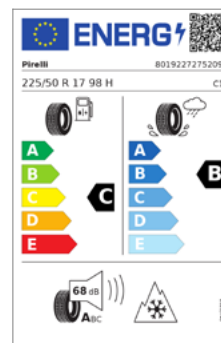

C C B 72db   
Sternmarkiert: Ja, Runflat: Ja

**Teilenummer:** 5B314C3

**Menge:** 4 Stück

**UPE\*:** 672,50 EUR

**Preis:** 544,53 EUR

**Betrag:** **2.178,12 EUR**

**Bezeichnung** V-Speiche 776  
Ferric Grey,  
Pirelli Winter Sottozero 3  
225/50R17 98H XL