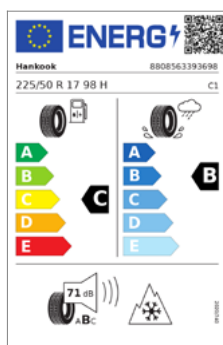

# ENTDECKEN SIE UNSERE ANGEBOTE FÜR KOMPLETTRADSÄTZE.

FÜR BMW 2er(42), BMW 3er (G20/G21) & BMW 4er (G22/G23)

**Bezeichnung** V-Speiche 778  
Reflex Silver,  
Hankook Winter icept evo2\* W320  
225/50R17 98H XL  
 C B B 72db B  
Sternmarkiert: Ja, Runflat: Nein