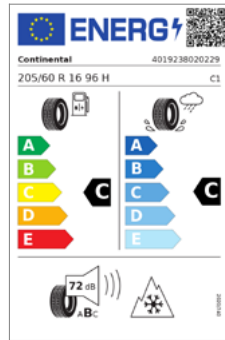

# ENTDECKEN SIE UNSERE ANGEBOTE FÜR KOMPLETTRADSÄTZE.

FÜR BMW 2er(42), BMW 3er (G20/G21) & BMW 4er (G22/G23)

<b>Bezeichnung</b>	V-Speiche 774 Reflex Silver, Continental Winter Contact TS860S* 205/60 R16 96H XL 
<b>Teilenummer:</b>	5A3F472
<b>Menge:</b>	4 Stück
<b>UPE*:</b>	375,00 EUR
<b>Preis:</b>	325,78 EUR
<b>Betrag:</b>	<b>1.303,12 EUR</b>