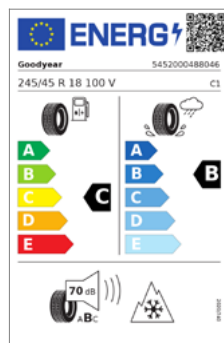

ENTDECKEN SIE UNSERE ANGEBOTE FÜR KOMPLETTRADSÄTZE. FÜR BMW 5er (G30) UND (G31).

Bezeichnung W-Speiche 632
Reflex Silver,
Pirelli Winter Sottozero 3
245/45 R18 100V XL
70db
Sternmarkiert: Ja, Runflat: Ja

Teilenummer: 2471514
Menge: 4 Stück
UPE*: 592,50 EUR
Preis: 483,28 EUR

Betrag: 1.933,12 EUR