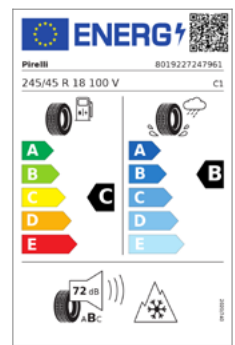

Teilenummer: 2462550
Menge: 4 Stück
UPE*: 672,50 EUR
Preis: 550,78 EUR

Betrag: **2.203,12 EUR**

Bezeichnung W-Speiche 632 Reflex Silver,
Goodyear Ultra Grip
8 Performance*
245/45 R18 100V XL

 Sternmarkiert: Ja, Runflat: Nein