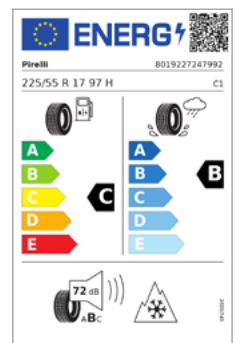

Teilenummer: 2471514
Menge: 4 Stück
UPE*: 592,50 EUR
Preis: 483,28 EUR

Betrag: 1.933,12 EUR

Bezeichnung V-Speiche 618
Reflex Silver,
Pirelli Winter Sottozero 3*
225/55 R17 97H
 72db
Sternmarkiert: Ja, Runflat: Nein