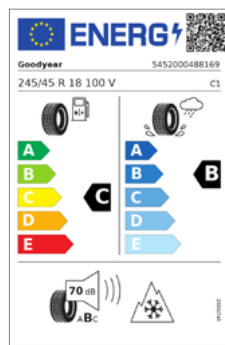

ENTDECKEN SIE UNSERE ANGEBOTE FÜR KOMPLETTRADSÄTZE. FÜR BMW 5er (G30) UND (G31).

Bezeichnung M Doppelspeiche 662M
Jet Black uni,
Goodyear Ultra Grip 8 Performance
245/45 R18 100V XL
Sternmarkiert: Ja, Runflat: Ja

Teilenummer: 2462550
Menge: 4 Stück
UPE*: 672,50 EUR
Preis: 550,78 EUR

Betrag: **2.203,12 EUR**